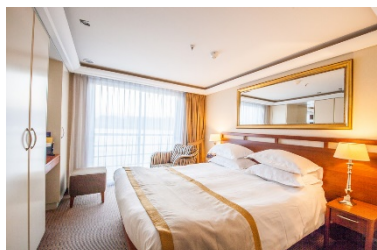

Hinweis: Das Ausflugspaket ist nur im Voraus und im Ganzen buchbar!